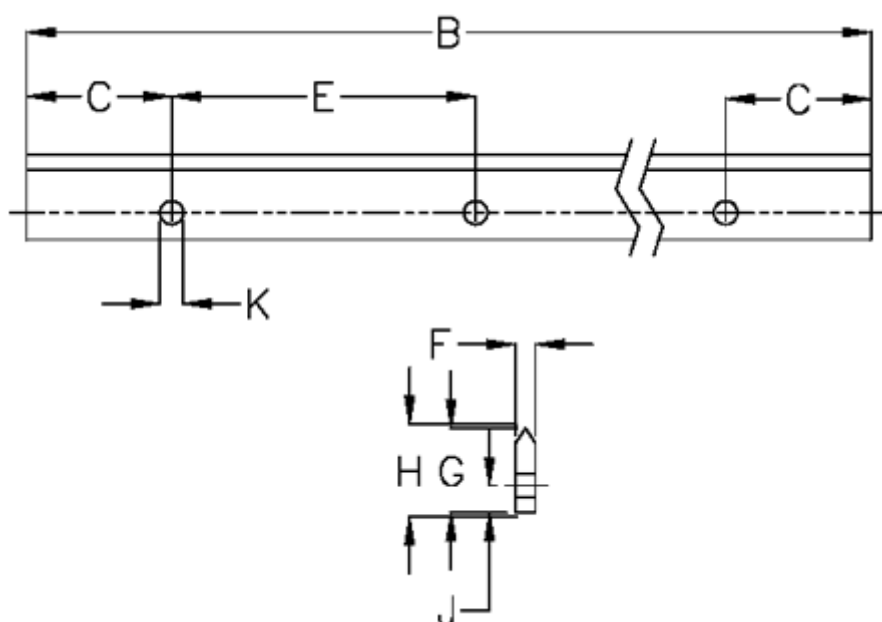

Varenummer: 0571273536
Beskrivelse: Hepco GV3 profilskinne S E L536 P3
med forsænkede huller

Mål

B	= 536	K	= 5.5xM5
C	= 43.0	Præcisionstype	= P3
E	= 90	vægt kg/1000	= 0.70
F	= 4.93		
For leje	= J25		
G	= 19.0		
H	= 20.00		
J	= 6.7		